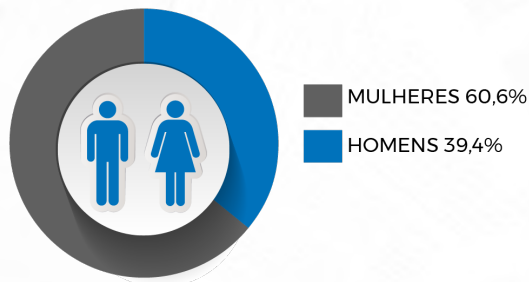

f 311 mil

t 223,3 mil

i 127 mil

/folhavitoria

@folha_vitoria

@folhavitoria

O FOLHA VITÓRIA POSSUI

+
DE **661,3mil**
SEGUIDORES
EM SUAS REDES SOCIAIS