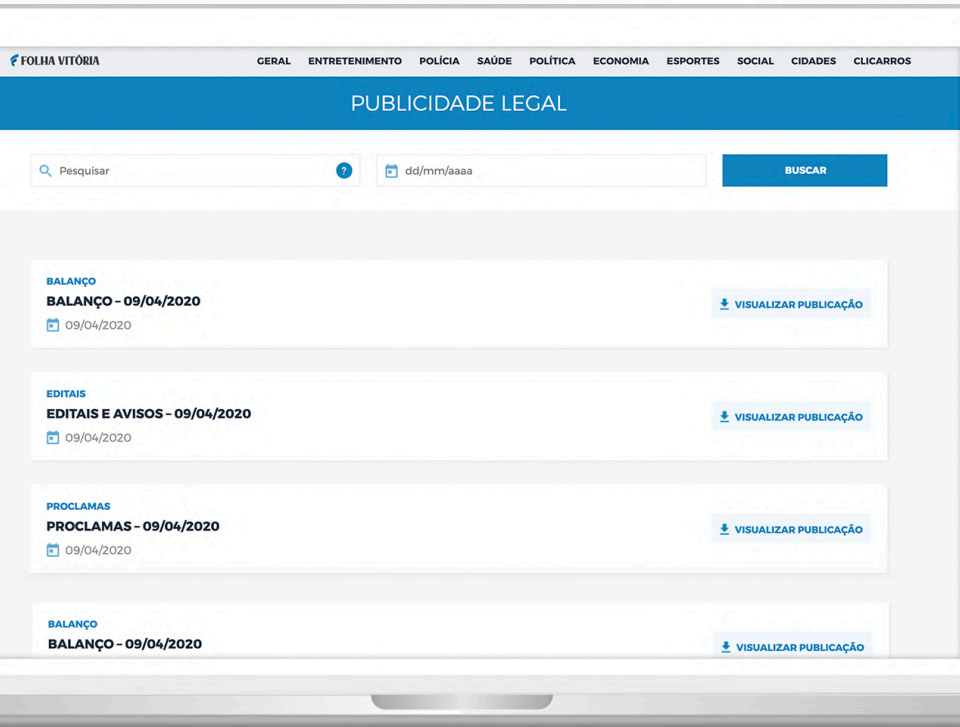

COMO LOCALIZAR A PÁGINA DE PUBLICIDADE LEGAL?

- **Passo 1:** Acesse o Menu no canto superior esquerdo.
- **Passo 2:** Clique na Editoria Geral.
- **Passo 3:** Na segunda linha está localizado o link direto para página de Publicidade Legal.

Simple, Rápido e Prático

Passo 1.

Passo 2.

Passo 3.

*Os passos acima servem para todos os dispositivos.

PUBLICIDADE LEGAL ONLINE

Página Publicidade Legal na versão desktop.

Página Publicidade Legal na versão mobile.

Layout da página que receberá a publicação.

Com apenas três toques, você tem acesso a todas as publicações realizadas. Uma tag dedicada a Publicidade Legal, dentro do menu localizado no canto superior esquerdo do Jornal Online Folha Vitória, simplifica o acesso à página. Dentro da página de Publicidade Legal, buscadores por CPF/CPNJ ou data, facilitam a localização dos documentos legais. Tudo isso poderá ser visualizado, baixado ou compartilhado com muito mais rapidez e praticidade por se tratar de um meio online.