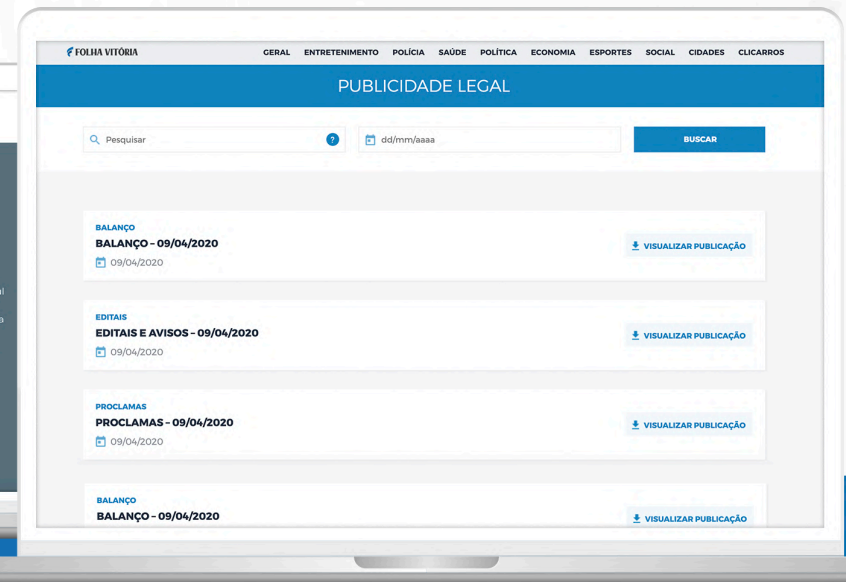

COMO LOCALIZAR A PÁGINA DE PUBLICIDADE LEGAL?

- **Passo 1:** Acesse o Menu no canto superior esquerdo.
- **Passo 2:** Clique na Editoria Geral.
- **Passo 3:** Na segunda linha está localizado o link direto para página de Publicidade Legal.

Simple, Rápido e Prático

Passo 1.

Passo 2.

Passo 3.

*Os passos acima servem para todos os dispositivos.

PUBLICIDADE LEGAL ONLINE

Página Publicidade Legal na versão desktop.

Página Publicidade Legal na versão mobile.

Layout da página que receberá a publicação.

Com apenas três toques, você tem acesso a todas as publicações realizadas. Uma tag dedicada a Publicidade Legal, dentro do menu localizado no canto superior esquerdo do Jornal Online Folha Vitória, simplifica o acesso à página. Dentro da página de Publicidade Legal, buscadores por CPF/CPNJ ou data, facilitam a localização dos documentos legais. Tudo isso poderá ser visualizado, baixado ou compartilhado com muito mais rapidez e praticidade por se tratar de um meio online.