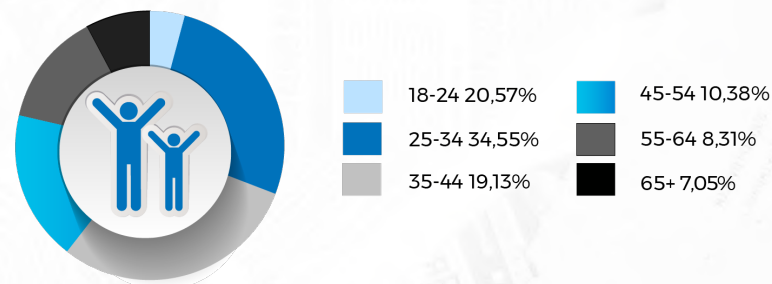

f 311 mil

t 223,3 mil

i 127 mil

/folhavitoria

@folha_vitoria

@folhavitoria

O FOLHA VITÓRIA POSSUI

+
DE **661,3mil**
SEGUIDORES
EM SUAS REDES SOCIAIS