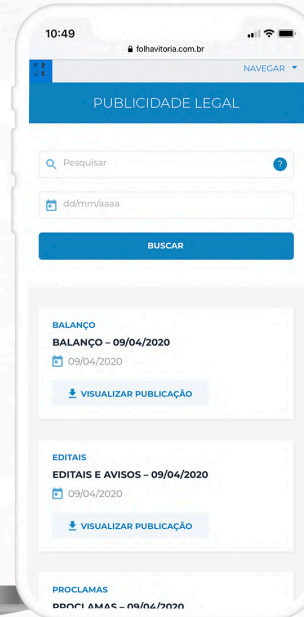

COMO LOCALIZAR A PÁGINA DE PUBLICIDADE LEGAL?

- **Passo 1:** Acesse o Menu no canto superior esquerdo.
- **Passo 2:** Clique na Editoria Geral.
- **Passo 3:** Na segunda linha está localizado o link direto para página de Publicidade Legal.

Simple, Rápido e Prático

Passo 1.

Passo 2.

Passo 3.

*Os passos acima servem para todos os dispositivos.

PUBLICIDADE LEGAL ONLINE

Página Publicidade Legal na versão desktop.

Página Publicidade Legal na versão mobile.

Layout da página que receberá a publicação.

Com apenas três toques, você tem acesso a todas as publicações realizadas. Uma tag dedicada a Publicidade Legal, dentro do menu localizado no canto superior esquerdo do Jornal Online Folha Vitória, simplifica o acesso à página. Dentro da página de Publicidade Legal, buscadores por CPF/CPNJ ou data, facilitam a localização dos documentos legais. Tudo isso poderá ser visualizado, baixado ou compartilhado com muito mais rapidez e praticidade por se tratar de um meio online.

FORMATOS

Tabela de valores

BALANÇO	TAMANHO	VALORES	FORMATO
	1 PÁGINA (21,5cm x 29cm)	R\$ 5.000,00	PDF WORD
EDITAIS E ATAS*	TAMANHO	VALORES	FORMATO
	1/2 PÁGINA (10,5cm x 10cm)	R\$ 1.000,00	PDF WORD
COMUNICADOS /AVISOS	TAMANHO	VALORES	FORMATO
	1/4 PÁGINA (10,5cm x 3cm)	R\$ 500,00	PDF WORD
FÚNEBRE**	TAMANHO	VALORES	FORMATO
	RODAPÉ	R\$ 300,00	PDF WORD